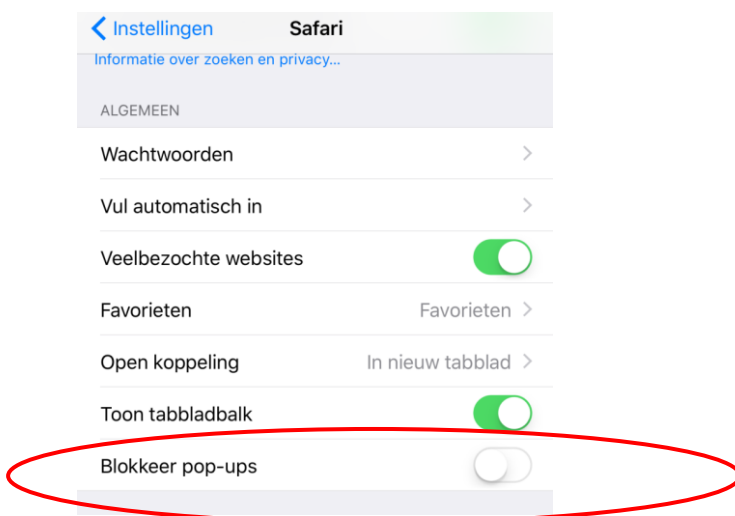

## Installeren Apple

Voor u aan de slag kunt, dient u eerst een setting te checken.

→ Ga naar Settings op je device.

→ Scroll naar Safari en klik hier op.

→Controleer of "*Blokkeer pop-ups*" UIT staat.

Dit zorgt er voor dat het inlogscherf opkomt bij het inloggen.

Nu kan de link uit de mail, die door Locatus is gestuurd, worden aangeklikt. Deze link opent in Safari.

Er verschijnt een inlogscherm, waar de gebruikersnaam en het wachtwoord moet worden ingegeven.

U kunt hier met behulp van een vinkje aangeven dat het password onthouden moet worden.

Nadat u bent ingelogd, verschijnt een kaart van Nederland.

Om de applicatie op uw beginscherm te kunnen plaatsen klikt u onder in het scherm op het symbol omcirkelde symbool (vierkant met een pijl naar boven).