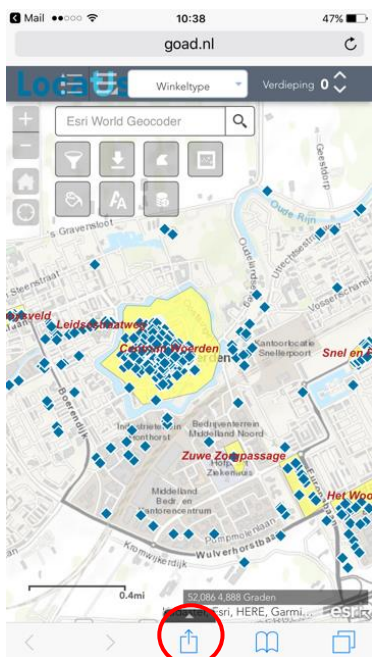

Wat kan in de Locatus app:

- Weergeven van verkooppunten of Retail Plan
- Data filter widget: het filter is een eenvoudige manier om een selectie te maken van een groep, hoofdbranche, branche of formule.
- Theme widget: met deze widget kunnen kenmerken (grootheden) in een veld gekleurd worden. In een oogopslag krijgt u een beeld van de verdeling over het gebied/kaart.
- Bookmark widget: met deze widget kunt u een kaartlocatie opslaan.
- Zoekfunctie: met behulp van de "Esri World Geocoder" kunt u locaties zoeken.

Waarvoor heeft u Locatus Online nodig:

- Uitgebreide Data filter widget: naast filteren op groep, hoofdbranche, branche en formule, zijn filters op *alle* velden mogelijk en gecombineerd filteren is mogelijk
- Download data widget: met de Download data widget kunt u data downloaden (alle beschikbare data of selectie)
- Selection widget: met de selection widget kunt u met behulp van polygonen of selectiepijl objecten selecteren in de kaart
- Matrix Chart widget: met deze widget creëert u tabellen en grafieken op geaggregeerd niveau uit de database
- Data enrichment widget: mogelijkheid om eigen data te koppelen aan de Locatus data

## Installeren Apple

Voor u aan de slag kunt, dient u eerst een setting te checken.

→ Ga naar Settings op je device.

→ Scroll naar Safari en klik hier op.

→Controleer of "*Blokkeer pop-ups*" UIT staat.

Dit zorgt er voor dat het inlogscherf opkomt bij het inloggen.

Nadat u bent ingelogd, verschijnt een kaart van Nederland.

Om de applicatie op uw beginscherm te kunnen plaatsen klikt u onder in het scherm op het symbol omcirkelde symbool (vierkant met een pijl naar boven).