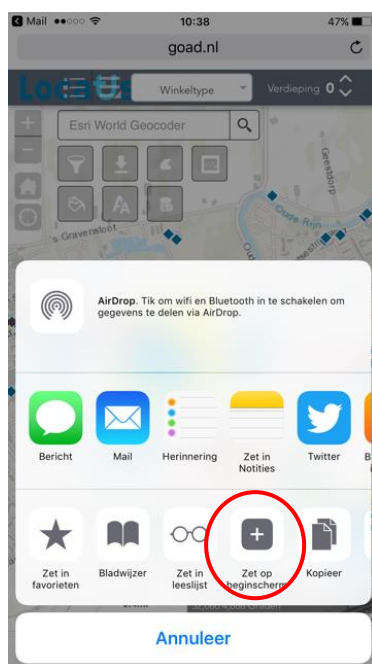

## Installeren Apple

Voor u aan de slag kunt, dient u eerst een setting te checken.

→ Ga naar Settings op je device.

→ Scroll naar Safari en klik hier op.

→Controleer of "*Blokkeer pop-ups*" UIT staat.

Dit zorgt er voor dat het inlogscherf opkomt bij het inloggen.

Nu kan de link uit de mail, die door Locatus is gestuurd, worden aangeklikt. Deze link opent in Safari.

Er verschijnt een inlogscherm, waar de gebruikersnaam en het wachtwoord moet worden ingegeven.

U kunt hier met behulp van een vinkje aangeven dat het password onthouden moet worden.

Nadat u bent ingelogd, verschijnt een kaart van Nederland.

Om de applicatie op uw beginscherm te kunnen plaatsen klikt u onder in het scherm op het symbol omcirkelde symbool (vierkant met een pijl naar boven).

Onderstaande scherm verschijnt dan:

U klikt op de plus en er is een nieuw icoontje (snelkoppeling) verschenen op uw beginscherm. Hiermee kunt u de applicatie vanaf nu starten.