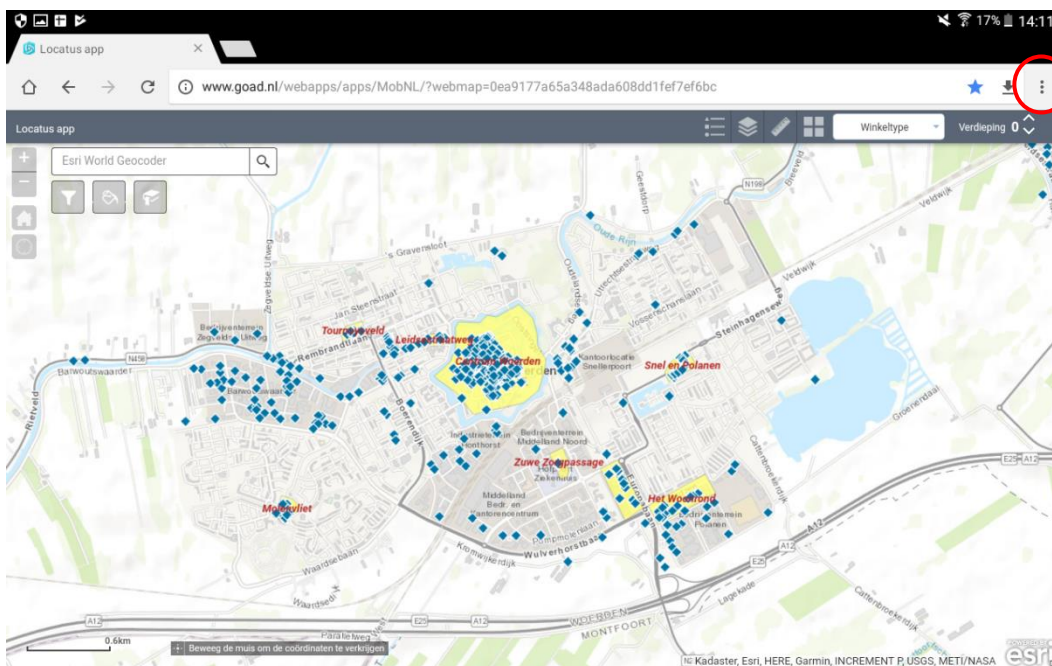

Schakel pop-ups in door op de schuifregelaar te tikken.

Nu kan de link uit de mail, die door Locatus is gestuurd, worden aangeklikt.

Deze link opent in Chrome.

Er verschijnt een inlogscherf, waar de gebruikersnaam en het wachtwoord moet worden ingegeven.

U kunt hier met behulp van een vinkje aangeven dat het password onthouden moet worden.

Nadat u bent ingelogd, verschijnt een kaart van Nederland.

Om de applicatie op uw beginscherm te kunnen plaatsen klikt u rechtsboven in het scherm op het symbol  .

U klikt op "Toevoegen aan startscherm".

U krijgt een popup waarin u de app een naam kunt geven. Nadat u op "Toevoegen" heeft geklikt staat de app op uw beginscherm.

Locatus Nederland (hoofdkantoor)  
Creative Valley  
Stationsplein 32  
3511 ED Utrecht