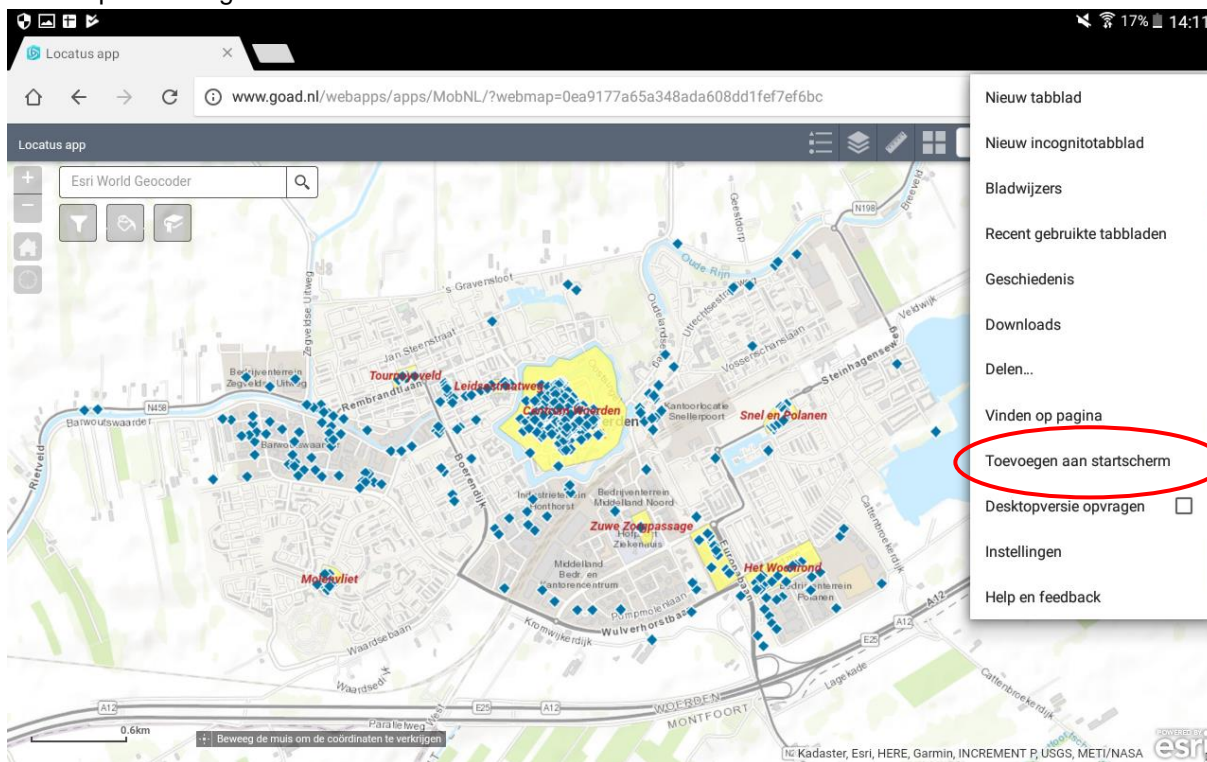

Nadat u bent ingelogd, verschijnt een kaart van Nederland.

Om de applicatie op uw beginscherm te kunnen plaatsen klikt u onder in het scherm op het symbol omcirkelde symbool (vierkant met een pijl naar boven).

Schakel pop-ups in door op de schuifregelaar te tikken.

Nu kan de link uit de mail, die door Locatus is gestuurd, worden aangeklikt.

Deze link opent in Chrome.

Er verschijnt een inlogscherf, waar de gebruikersnaam en het wachtwoord moet worden ingegeven.

U kunt hier met behulp van een vinkje aangeven dat het password onthouden moet worden.

Nadat u bent ingelogd, verschijnt een kaart van Nederland.

Om de applicatie op uw beginscherm te kunnen plaatsen klikt u rechtsboven in het scherm op het symbol  .

U klikt op "Toevoegen aan startscherm".

U krijgt een popup waarin u de app een naam kunt geven. Nadat u op "Toevoegen" heeft geklikt staat de app op uw beginscherm.

Locatus Nederland (hoofdkantoor)  
Creative Valley  
Stationsplein 32  
3511 ED Utrecht