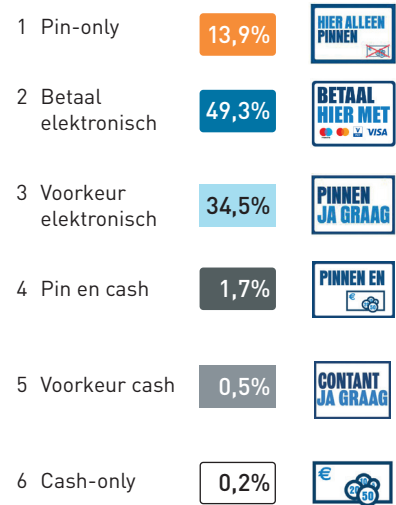

Betaaluitingen in Nederland

Wel/geen aanduiding betaaluitingen [n=4.337] ■ ja ■ nee

Verdeling betaaluitingen [n=1.307]

Betaaluitingen per type winkelgebied [n=4.337]

Waar staan de uitingen in de winkels? [n=1.307]

Pin-Only per provincie [n=4.337]

Top 5 sectoren PIN-only