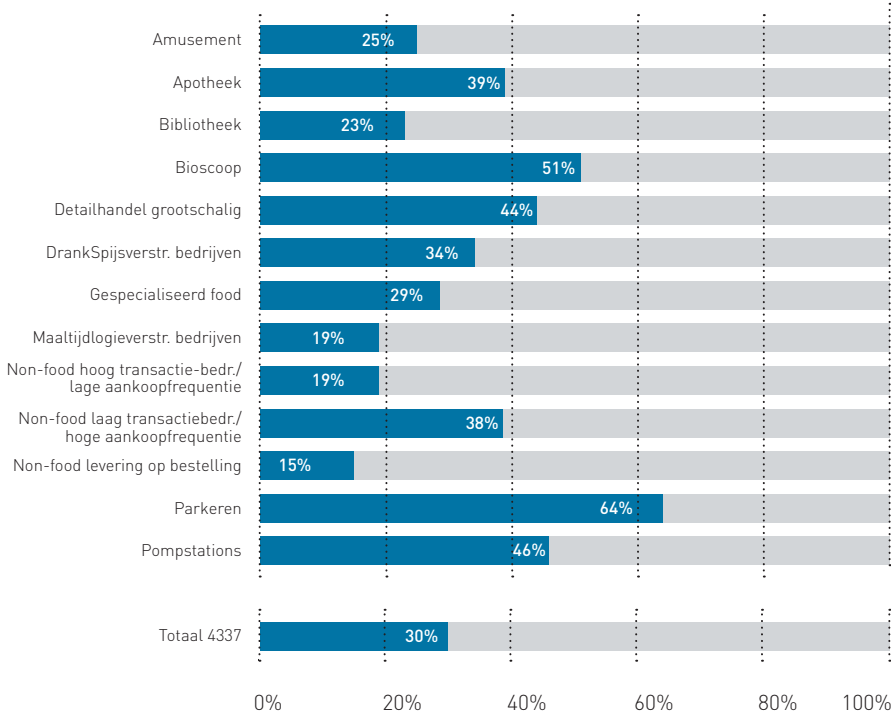

Betaaluitingen in Nederland

Wel/geen aanduiding betaaluitingen [n=4.337] ■ ja ■ nee

Verdeling betaaluitingen [n=1.307]

Betaaluitingen per type winkelgebied [n=4.337]

Waar staan de uitingen in de winkels? [n=1.307]

Pin-Only per provincie [n=4.337]

Top 5 sectoren PIN-only