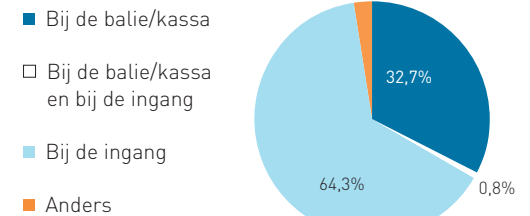

Betaaluitingen in Nederland

Wel/geen aanduiding betaaluitingen [n=4.337] ■ ja ■ nee

Verdeling betaaluitingen [n=1.307]

Betaaluitingen per type winkelgebied [n=4.337]

Waar staan de uitingen in de winkels? [n=1.307]