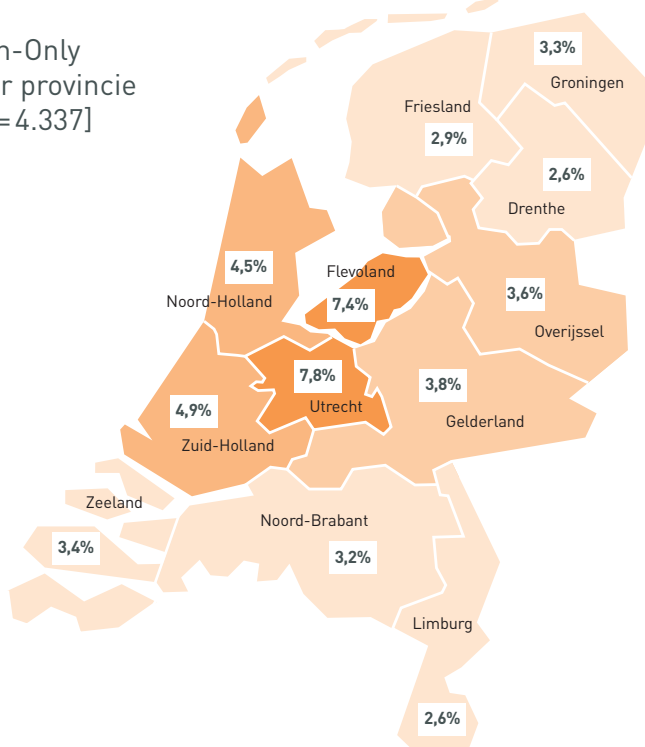

Betaaluitingen in Nederland

Wel/geen aanduiding betaaluitingen [n=4.337] ■ ja ■ nee

Verdeling betaaluitingen [n=1.307]

Betaaluitingen per type winkelgebied [n=4.337]

Waar staan de uitingen in de winkels? [n=1.307]

Pin-Only per provincie [n=4.337]

Top 5 sectoren PIN-only