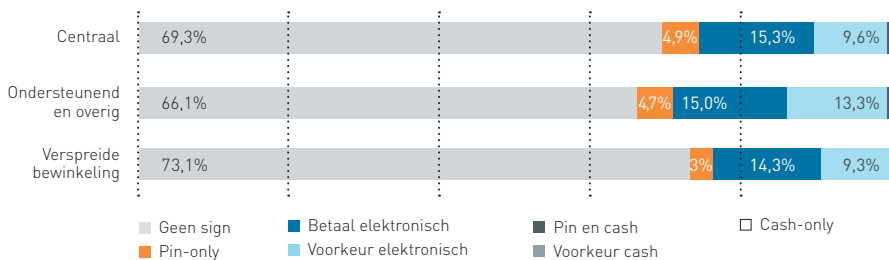

Betaaluitingen in Nederland

Wel/geen aanduiding betaaluitingen [n=4.337] ■ ja ■ nee

Verdeling betaaluitingen [n=1.307]

Betaaluitingen per type winkelgebied [n=4.337]

Waar staan de uitingen in de winkels? [n=1.307]

Pin-Only per provincie [n=4.337]

Top 5 sectoren PIN-only